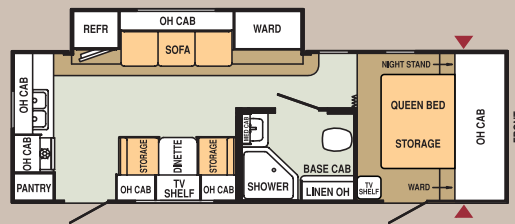

**Option A** disponible sur 262RKS.

**Option B** disponible sur 282BHS, 282DBS, 292BHS and 292RKS.

**Option C** disponible sur 282DBS.

**Option D** disponible sur 292BHS.

**242RKS**

**262RKS**

**262RKS** disponible avec l'option A

**BUNK**

**282DBS**

**282**

**292RKS**  
Décor épices cuivrées  
et érable Sierra

La chambre principale est une retraite spéciale. Un grand lit se trouve sur une aire de rangement spacieuse; il s'accompagne d'une armoire et d'une table de nuit dans la plupart des véhicules.