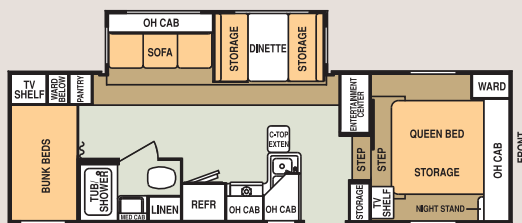

**270RLSS**  
Décor vert antique et érable Sierra

Cette rallonge coulissante agrandit considérablement votre espace séjour et donne suffisamment de place à toute votre famille.

crée  
spacieuse

option B

**250RBSS** disponible avec l'option E