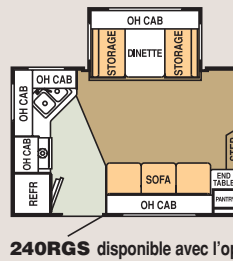

La chambre principale est une retraite spéciale. Un grand lit se trouve sur une aire de rangement spacieuse; il s'accompagne d'une armoire et d'une table de nuit dans la plupart des véhicules.

Cette cuisine gaie et bien éclairée est équipée d'une cuisinière à gaz à trois brûleurs et d'un four, d'un réfrigérateur en option à deux portes et panneaux en relief et d'un four à micro-ondes en option.

Caravanes à sellette Homestead® LITE

Embarquez-vous sur les chemins poussiéreux dans votre Homestead® LITE à sellette. Les montagnes et les plaines vous attendent, alors faites vos valises dès maintenant et partez vers une nouvelle destination. Conçu pour une efficacité optimale et un confort absolu, le modèle Homestead est exactement ce que vous cherchez.

Les salles de bain comprennent des lavabos, des vanités, des pharmacies avec miroir intégré et une toilette.

Notre douche vitrée en option est spacieuse et confortable.