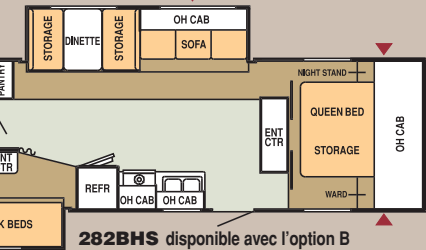

292RKS
Décor épices cuivrées
et érable Sierra