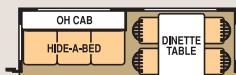

Notre douche vitrée en option est spacieuse et confortable.

**Option A** disponible sur 240RLS.

**Option B** disponible sur 240RGS and 240RLS.

**Option C** disponible sur 270RKSS.

**Option D** disponible sur 270RLSS.