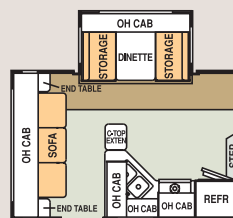

La chambre principale est une retraite spéciale. Un grand lit se trouve sur une aire de rangement spacieuse; il s'accompagne d'une armoire et d'une table de nuit dans la plupart des véhicules.

Cette cuisine gaie et bien éclairée est équipée d'une cuisinière à gaz à trois brûleurs et d'un four, d'un réfrigérateur en option à deux portes et panneaux en relief et d'un four à micro-ondes en option.

Caravanes à sellette Homestead® LITE

Embarquez-vous sur les chemins poussiéreux dans votre Homestead® LITE à sellette. Les montagnes et les plaines vous attendent, alors faites vos valises dès maintenant et partez vers une nouvelle destination. Conçu pour une efficacité optimale et un confort absolu, le modèle Homestead est exactement ce que vous cherchez.

Les salles de bain comprennent des lavabos, des vanités, des pharmacies avec miroir intégré et une toilette.

Notre douche vitrée en option est spacieuse et confortable.