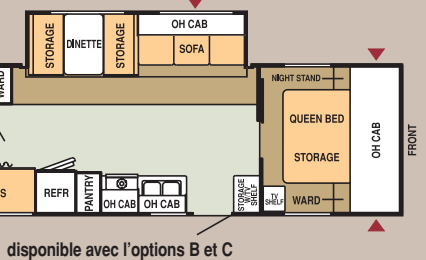

La chambre principale est une retraite spéciale. Un grand lit se trouve sur une aire de rangement spacieuse; il s'accompagne d'une armoire et d'une table de nuit dans la plupart des véhicules.

292RKS
Décor épices cuivrées
et érable Sierra

Cette cuisine gaie et bien éclairée est équipée d'une cuisinière à gaz à trois brûleurs et d'un four, d'un réfrigérateur en option à deux portes et panneaux en relief et d'un four à micro-ondes en option.

Caravanes à sellette Homestead® LITE

Embarquez-vous sur les chemins poussiéreux dans votre Homestead® LITE à sellette. Les montagnes et les plaines vous attendent, alors faites vos valises dès maintenant et partez vers une nouvelle destination. Conçu pour une efficacité optimale et un confort absolu, le modèle Homestead est exactement ce que vous cherchez.

Les salles de bain comprennent des lavabos, des vanités, des pharmacies avec miroir intégré et une toilette.

Notre douche vitrée en option est spacieuse et confortable.