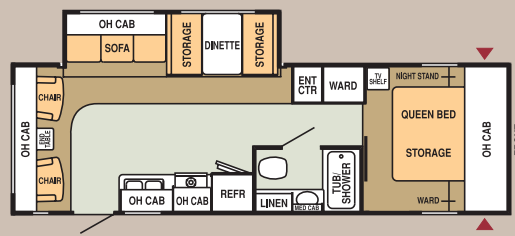

**Option A** disponible sur 262RKS.

**Option B** disponible sur 282BHS, 282DBS, 292BHS and 292RKS.

**Option C** disponible sur 282DBS.

**Option D** disponible sur 292BHS.

**242RKS**

**262RKS**

**262RKS** disponible avec l'option A

**BUNK**

**282DBS**

**282**

**292RKS**  
Décor épices cuivrées  
et érable Sierra

La chambre principale est une retraite spéciale. Un grand lit se trouve sur une aire de rangement spacieuse; il s'accompagne d'une armoire et d'une table de nuit dans la plupart des véhicules.