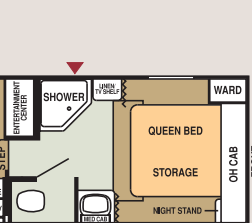

Les caravanes à sellette Homestead LITE offrent confort, commodité et valeur exceptionnelle sous le même toit. Nos cuisines sont si spacieuses que vous aimerez vraiment préparer vos repas dans votre véhicule récréatif! Après, installez-vous confortablement, détendez-vous et regardez la télévision ou un film.

Cette rallonge coulissante agrandit considérablement votre espace séjour et donne suffisamment de place à toute votre famille.

option B