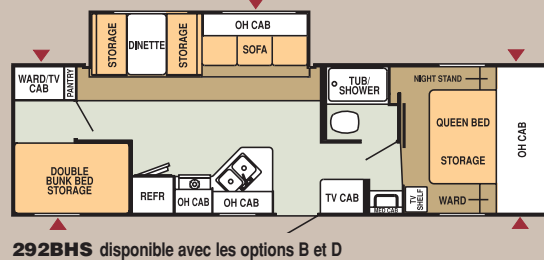

La chambre principale est une retraite spéciale. Un grand lit se trouve sur une aire de rangement spacieuse; il s'accompagne d'une armoire et d'une table de nuit dans la plupart des véhicules.

292RKS
Décor épices cuivrées
et érable Sierra

Cette cuisine gaie et bien éclairée est équipée d'une cuisinière à gaz à trois brûleurs et d'un four, d'un réfrigérateur en option à deux portes et panneaux en relief et d'un four à micro-ondes en option.

Caravanes à sellette Homestead® LITE

Embarquez-vous sur les chemins poussiéreux dans votre Homestead® LITE à sellette. Les montagnes et les plaines vous attendent, alors faites vos valises dès maintenant et partez vers une nouvelle destination. Conçu pour une efficacité optimale et un confort absolu, le modèle Homestead est exactement ce que vous cherchez.

Les salles de bain comprennent des lavabos, des vanités, des pharmacies avec miroir intégré et une toilette.

Notre douche vitrée en option est spacieuse et confortable.