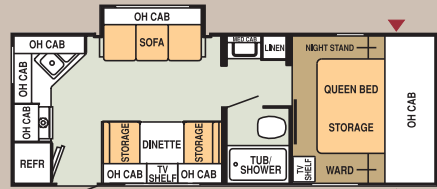

**Option A** disponible sur 262RKS.

**Option B** disponible sur 282BHS, 282DBS, 292BHS and 292RKS.

**Option C** disponible sur 282DBS.

**Option D** disponible sur 292BHS.

**242RKS**

**262RKS**

**262RKS** disponible avec l'option A

**BUNK**

**282DBS**

**282**

**292RKS**  
Décor épices cuivrées  
et érable Sierra

La chambre principale est une retraite spéciale. Un grand lit se trouve sur une aire de rangement spacieuse; il s'accompagne d'une armoire et d'une table de nuit dans la plupart des véhicules.