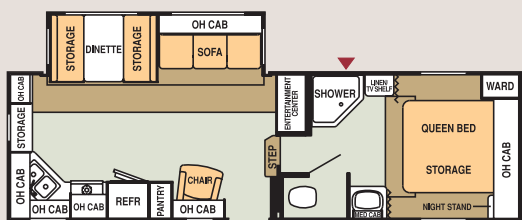

270RKSS disponible avec l'option C